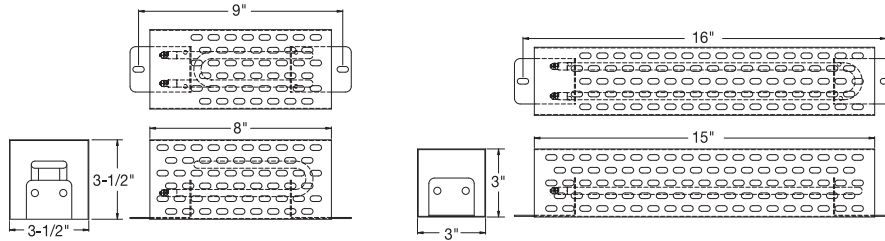

EHT Tubular Enclosure Heaters — Type 1 Box Style

Stock Heaters

Wattage	3-1/2" Square by 8" Long Enclosure		3" Square by 15" Long Enclosure	
	120V	240V	120V	240V
100	EHT00006	—	EHT00017	—
250	EHT00008	EHT00009	EHT00019	EHT00020
350	EHT00010	EHT00011	EHT00021	EHT00022
375	EHT00012	EHT00013	EHT00023	EHT00024
400	EHT00054	EHT00055	EHT00056	EHT00057

Design Features

- * Incoloy tubular heating element
- * Up to 15 w/in²
- * 10-32 terminals standard

EHT Tubular Enclosure Heaters — Type 2 Open Style

Stock Heaters

Wattage	Enclosure Heater			
	No Thermostat		With 30-150°F Thermostat	
	120V	240V	120V	240
100	EHT00029	—	EHT00030	—
150	EHT00031	—	EHT00032	—
250	EHT00033	EHT00046	EHT00034	EHT00047
350	EHT00035	EHT00048	EHT00036	EHT00049
400	EHT00052	EHT00050	EHT00053	EHT00051

Thermostat models include 36" HPN line cord

Design Features

- * Incoloy[®] tubular heating element
- * Available with 30-150°F thermostat prewired with 36" HPN line cord

Ordering Information

Catalog Heaters

Select a **Tubular Enclosure Heater** from the Standard Sizes and Ratings list above.

Custom Engineered/Manufactured Heaters

Standard lead time is 3 weeks. Please Specify the following:

- Size:** Provide the length and width of the perforated box desired.
- Wattage:** Tubular heater wattages up to 15 w/in²
- Termination:** Various terminations are available. Consult Tempco.
- Voltage:** All standard