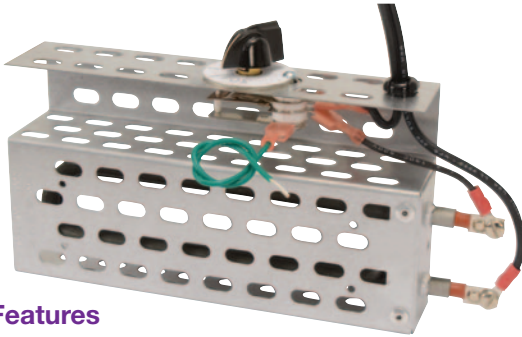

EHT Tubular Enclosure Heaters — Type 1 Box Style

Stock Heaters

Wattage	3-1/2" Square by 8" Long Enclosure		3" Square by 15" Long Enclosure	
	120V	240V	120V	240V
100	EHT00006	—	EHT00017	—
250	EHT00008	EHT00009	EHT00019	EHT00020
350	EHT00010	EHT00011	EHT00021	EHT00022
375	EHT00012	EHT00013	EHT00023	EHT00024
400	EHT00054	EHT00055	EHT00056	EHT00057

Design Features

- * Incoloy tubular heating element
- * Up to 15 w/in²
- * 10-32 terminals standard

EHT Tubular Enclosure Heaters — Type 2 Open Style

Stock Heaters

Wattage	Enclosure Heater			
	No Thermostat		With 30-150°F Thermostat	
	120V	240V	120V	240
100	EHT00029	—	EHT00030	—
150	EHT00031	—	EHT00032	—
250	EHT00033	EHT00046	EHT00034	EHT00047
350	EHT00035	EHT00048	EHT00036	EHT00049
400	EHT00052	EHT00050	EHT00053	EHT00051

Thermostat models include 36" HPN line cord

Design Features

- * Incoloy[®] tubular heating element
- * Available with 30-150°F thermostat prewired with 36" HPN line cord

Ordering Information

Catalog Heaters

Select a **Tubular Enclosure Heater** from the Standard Sizes and Ratings list above.

Custom Engineered/Manufactured Heaters

Standard lead time is 3 weeks. Please Specify the following:

- Size:** Provide the length and width of the perforated box desired.
- Wattage:** Tubular heater wattages up to 15 w/in²
- Termination:** Various terminations are available. Consult Tempco.
- Voltage:** All standard